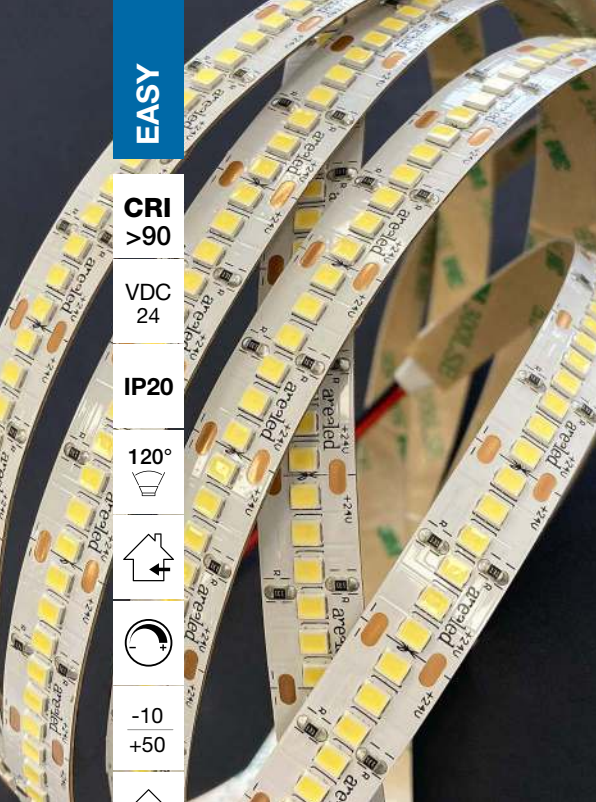

EASY**CRI**
>90**VDC**
24**IP20****120°****-10**
+50**RL**
real
lumen

EVO

Nastro adesivo 3M

Ideale per illuminazione ad alta densità, per uso non intensivo

Per interni

Chip led 2835

Raccomandiamo l'utilizzo dei profili di alluminio per una migliore dissipazione termica

3,3 cm / 8 led

codice	Vdc	W/m	K	lumen/m	CRI	IP	larghezza mm	lunghezza m	n led/m	classe energetica
LC023BC	24	20	3000	2700	>90	20	10	5	240	E
LC023BN	24	20	4000	2800	>90	20	10	5	240	E
LC023BF	24	20	6000	2900	>90	20	10	5	240	E