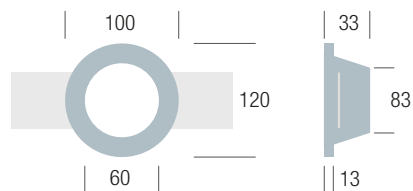

## PORTA FARETTO IN GESSO

Incasso a soffitto in cartongesso  
 Incasso a scomparsa totale  
 Portalampada GU10 incluso  
 Materiale in gesso con ottima rifinitura  
 Misure in mm

codice	W portata max	mm foro per installazione	versione
GE201BA	50	102	circolare