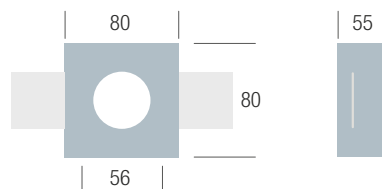

PORTA FARETTO IN GESSO

Incasso a soffitto in cartongesso
 Incasso a scomparsa totale
 Portalamпада GU10 incluso
 Materiale in gesso con ottima rifinitura
 Alette smontabili e regolabili
 Misure in mm

codice	W portata max	mm foro  per installazione	versione
GE221AL	50	83 x 83	circolare