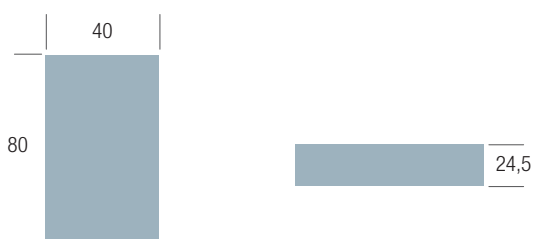

## DIMMER 230 WI-FI SMART

Uscita taglio di fase  
 Ingresso push  
 Led di segnalazione alimentazione  
 Led di segnalazione stato uscita controllabile tramite app OIKOS via Wi-Fi o bluetooth  
 Compatibile con assistente vocale Alexa - Google assistant