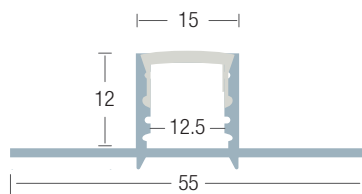

TAGLIO LUCE EDGE

Ospita strip led di larghezza fino a 12 mm
Potenza massima consigliata: 20 W/m
Profilo di alluminio per cartongesso

codice	descrizione	colore	diffusore	lunghezza m
KPA17GE	Kit profilo, diffusore, 2 tappi di chiusura	silver	opaco	2